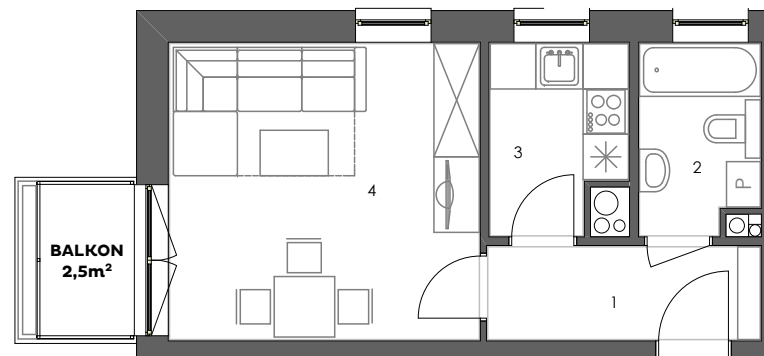

POGODNY
SKWER

Mieszkanie: M08/1B

Budynek: 1B
Kondygnacja: +1
Numer lokalu: 08
Powierzchnia: 28,6m²
Ilość pokoi: 1

Plan kondygnacji

Mieszkanie M08/1B

1 - Przedpokój	4,4m ²
2 - Łazienka	3,9m ²
3 - Kuchnia	4,2m ²
4 - Pokój dzienny	16,1m ²

28,6m²

www.pogodnyskwer.pl