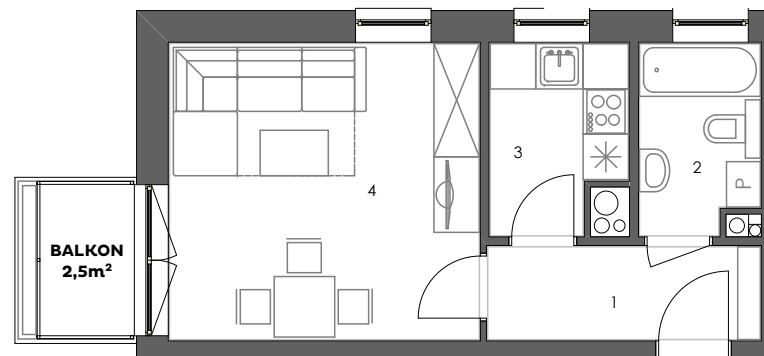

POGODNY
SKWER

Mieszkanie: M08/1A

Budynek: 1A
Kondygnacja: +1
Numer lokalu: 08
Powierzchnia: 28,6m²
Ilość pokoi: 1

Plan kondygnacji

Mieszkanie M08/1A

1 - Przedpokój	4,4m ²
2 - Łazienka	3,9m ²
3 - Kuchnia	4,2m ²
4 - Pokój dzienny	16,1m ²

28,6m²

www.pogodnyskwer.pl