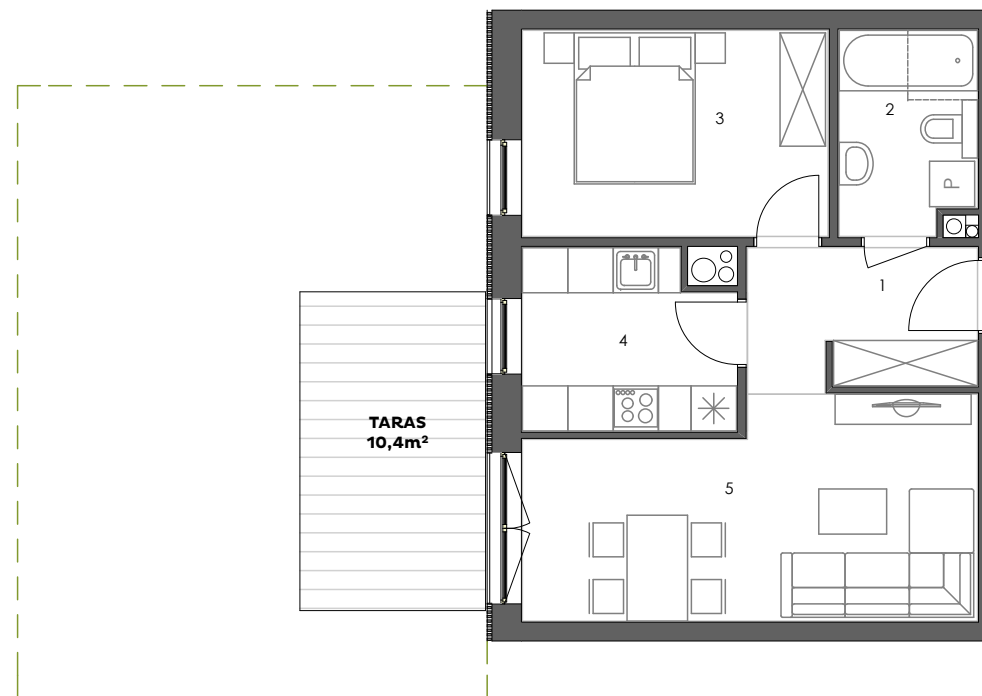

POGODNY
SKWER

Mieszkanie: M03/1C

Budynek: 1C
Kondygnacja: parter
Numer lokalu: 03
Powierzchnia: 44,1m²
Ilość pokoi: 2

Plan kondygnacji

Mieszkanie M03/1C

1 - Przedpokój	5,6m ²
2 - Łazienka	4,8m ²
3 - Sypialnia	11m ²
4 - Kuchnia	6,4m ²
5 - Pokój dzienny	16,3m ²

44,1m²

www.pogodnyskwer.pl