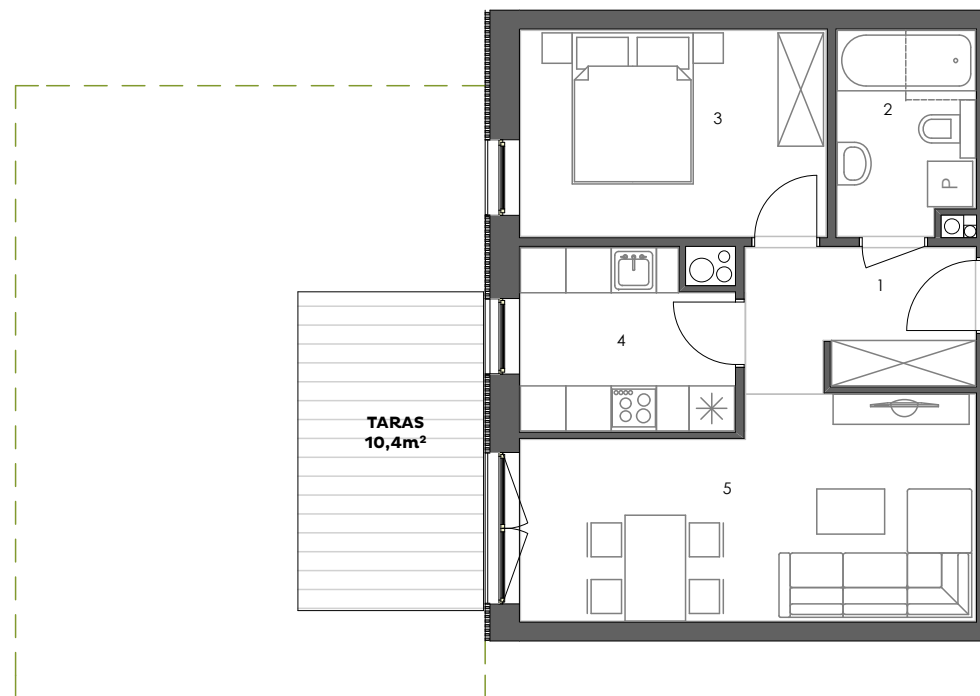

POGODNY
SKWER

Mieszkanie: M03/1B

Budynek: 1B
Kondygnacja: parter
Numer lokalu: 03
Powierzchnia: 44,1m²
Ilość pokoi: 2

Plan kondygnacji

Mieszkanie M03/1B

1 - Przedpokój	5,6m ²
2 - Łazienka	4,8m ²
3 - Sypialnia	11m ²
4 - Kuchnia	6,4m ²
5 - Pokój dzienny	16,3m ²

44,1m²

www.pogodnyskwer.pl