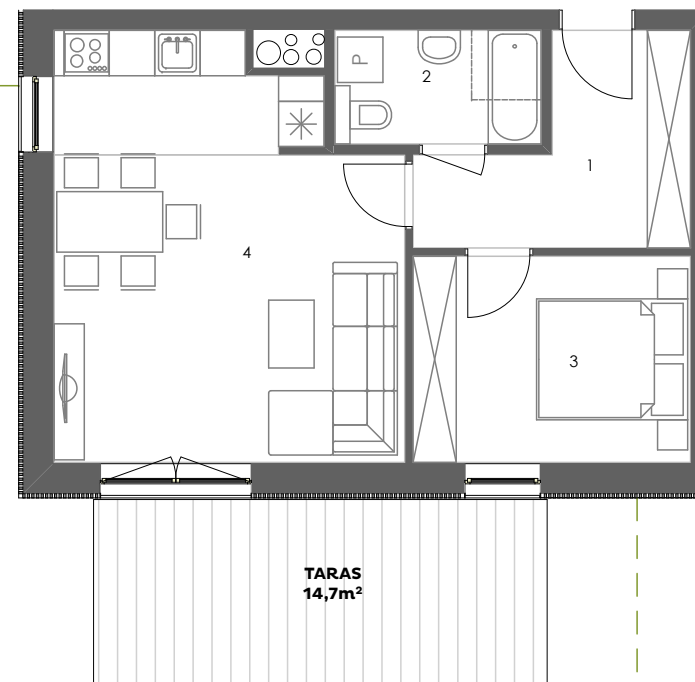

## Mieszkanie: M02/1A

Budynek: 1A  
Kondygnacja: parter  
Numer lokalu: 02  
Powierzchnia: 45,7m<sup>2</sup>  
Ilość pokoi: 2

### Mieszkanie M02/1A

1 - Przedpokój	7,5m <sup>2</sup>
2 - Łazienka	4,1m <sup>2</sup>
3 - Sypialnia	10,0m <sup>2</sup>
4 - Pokój dzienny z aneksem kuchennym	24,1m <sup>2</sup>
	<b>45,7m<sup>2</sup></b>