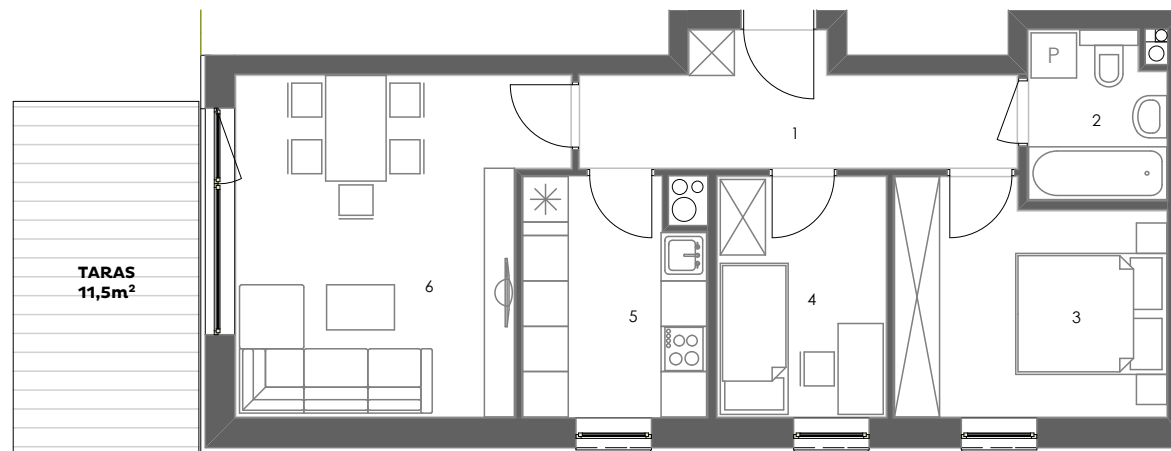

## Mieszkanie: M01/1B

Budynek: 1B  
Kondygnacja: parter  
Numer lokalu: 01  
Powierzchnia: 54,7m<sup>2</sup>  
Ilość pokoi: 3

### Mieszkanie M01/1B

1 - Przedpokój	8,2m <sup>2</sup>
2 - Łazienka	3,9m <sup>2</sup>
3 - Sypialnia 1	10,6m <sup>2</sup>
4 - Sypialnia 2	7,1m <sup>2</sup>
5 - Kuchnia	7,3m <sup>2</sup>
6 - Pokój dzienny	17,6m <sup>2</sup>