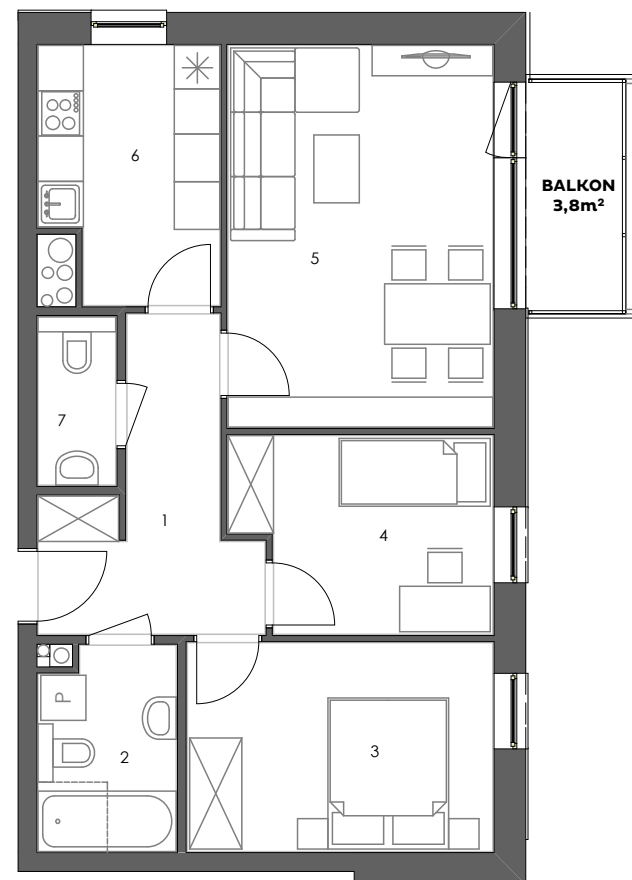

POGODNY
SKWER

Mieszkanie: M22/4

Budynek:	4
Kondygnacja:	+3
Numer lokalu:	22
Powierzchnia:	60,1m ²
Ilość pokoi:	3

Plan kondygnacji

Mieszkanie M22/4

1 - Przedpokój	8,0m ²
2 - Łazienka	4,8m ²
3 - Sypialnia 1	11,2m ²
4 - Sypialnia 2	8,4m ²
5 - Pokój dzienny	17,7m ²
6 - Kuchnia	7,7m ²
7 - Łazienka 2	

60,1m²

www.pogodnyskwer.pl