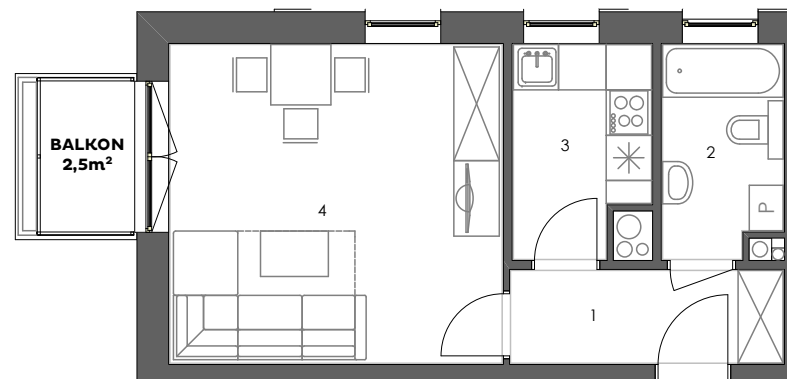

POGODNY
SKWER

Mieszkanie: M21/3

Budynek: 3
Kondygnacja: +3
Numer lokalu: 21
Powierzchnia: 32,1m²
Ilość pokoi: 1

Plan kondygnacji

Mieszkanie M21/3

1 - Przedpokój	4,4m ²
2 - Łazienka	4,3m ²
3 - Kuchnia	4,8m ²
4 - Pokój dzienny	18,6m ²

32,1m²

www.pogodnyskwer.pl