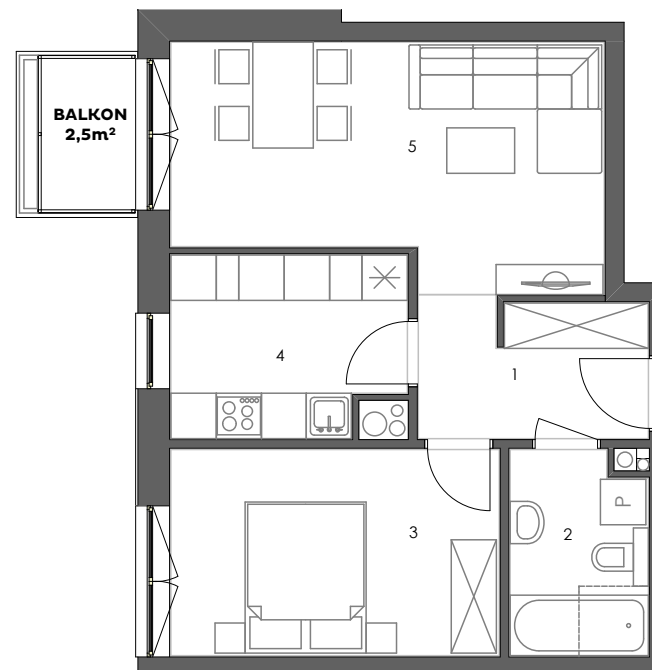

POGODNY
SKWER

Mieszkanie: M19/3

Budynek: 3
Kondygnacja: +3
Numer lokalu: 19
Powierzchnia: 46,5m²
Ilość pokoi: 2

Plan kondygnacji

Mieszkanie M19/3

1 - Przedpokój	5,5m ²
2 - Łazienka	4,8m ²
3 - Sypialnia	11,9m ²
4 - Kuchnia	7,2m ²
5 - Pokój dzienny	17,1m ²

46,5m²

www.pogodnyskwer.pl