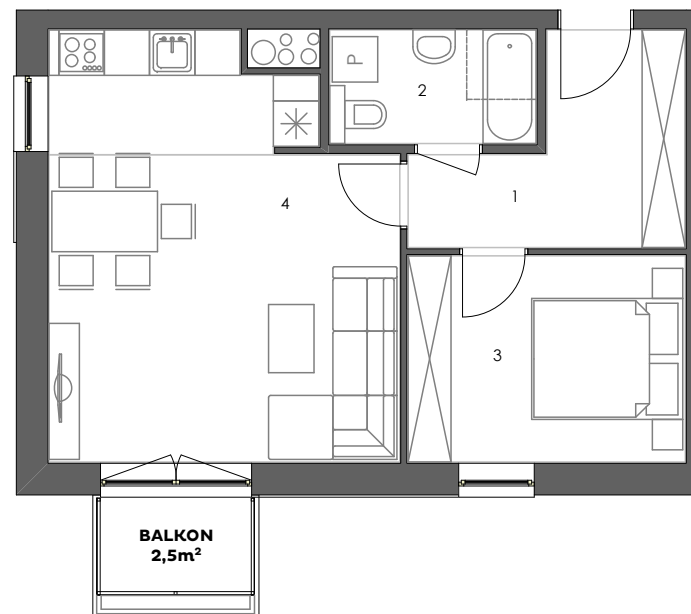

### Mieszkanie: M18/3

Budynek:	3
Kondygnacja:	+3
Numer lokalu:	17
Powierzchnia:	45,7m <sup>2</sup>
Ilość pokoi:	2

#### Mieszkanie M18/3

1 - Przedpokój	7,5m <sup>2</sup>
2 - Łazienka	4,1m <sup>2</sup>
3 - Sypialnia	10,0m <sup>2</sup>
4 - Pokój dzienny z aneksem kuchennym	24,1m <sup>2</sup>

**45,7m<sup>2</sup>**

[www.pogodnyskwer.pl](http://www.pogodnyskwer.pl)