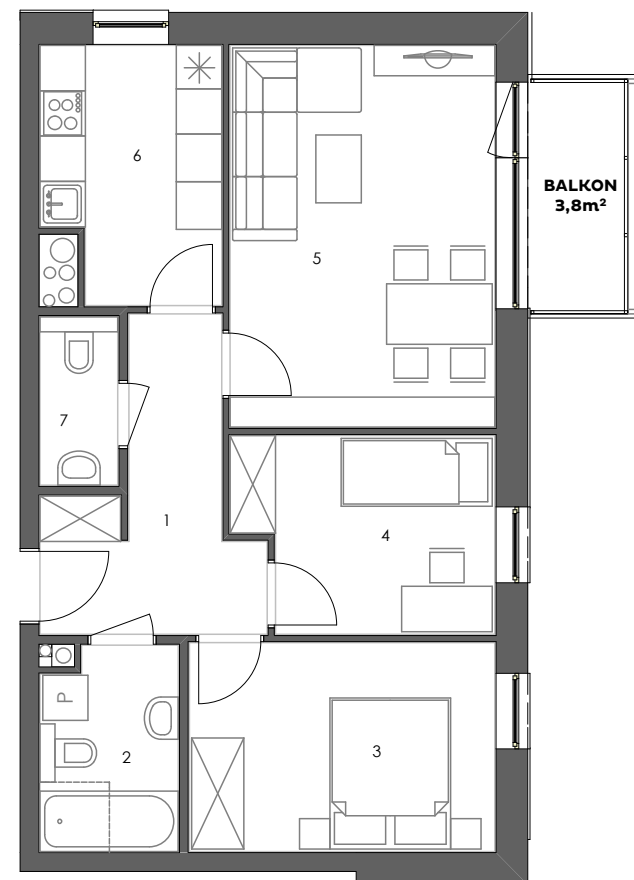

POGODNY
SKWER

Mieszkanie: M16/4

Budynek: 4
Kondygnacja: +2
Numer lokalu: 16
Powierzchnia: 60,1m²
Ilość pokoi: 3

Plan kondygnacji

Mieszkanie M16/4

| | |
|-------------------|--------------------|
| 1 - Przedpokój | 8,0m ² |
| 2 - Łazienka | 4,8m ² |
| 3 - Sypialnia 1 | 11,2m ² |
| 4 - Sypialnia 2 | 8,4m ² |
| 5 - Pokój dzienny | 17,7m ² |
| 6 - Kuchnia | 7,7m ² |
| 7 - Łazienka 2 | |

60,1m²

www.pogodnyskwer.pl