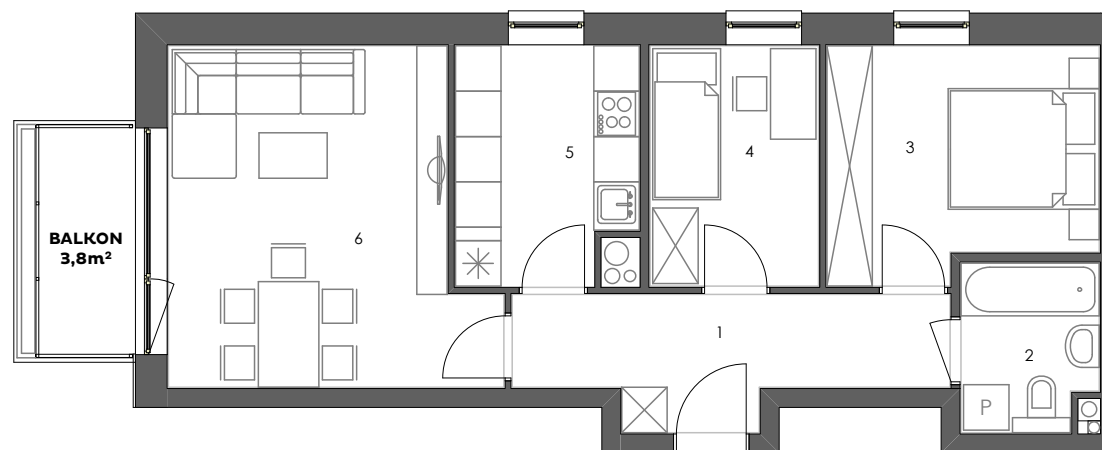

POGODNY
SKWER

Mieszkanie: M16/2

Budynek: 2
Kondygnacja: +3
Numer lokalu: 16
Powierzchnia: 54,7m²
Ilość pokoi: 3

Plan kondygnacji

Mieszkanie M16/2

1 - Przedpokój	8,2m ²
2 - Łazienka	3,9m ²
3 - Sypialnia 1	10,6m ²
4 - Sypialnia 2	7,1m ²
5 - Kuchnia	7,3m ²
6 - Pokój dzienny	17,6m ²

54,7m²

www.pogodnyskwer.pl