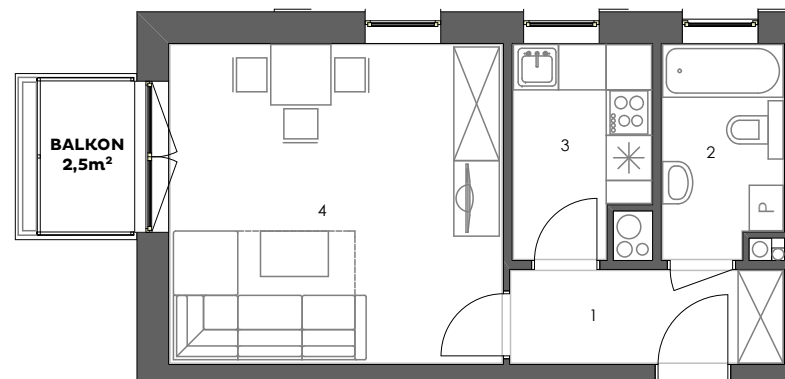

POGODNY
SKWER

Mieszkanie: M15/4

Budynek: 4
Kondygnacja: +2
Numer lokalu: 15
Powierzchnia: 32,1m²
Ilość pokoi: 1

Plan kondygnacji

Mieszkanie M15/4

1 - Przedpokój	4,4m ²
2 - Łazienka	4,3m ²
3 - Kuchnia	4,8m ²
4 - Pokój dzienny	18,6m ²
	32,1m²