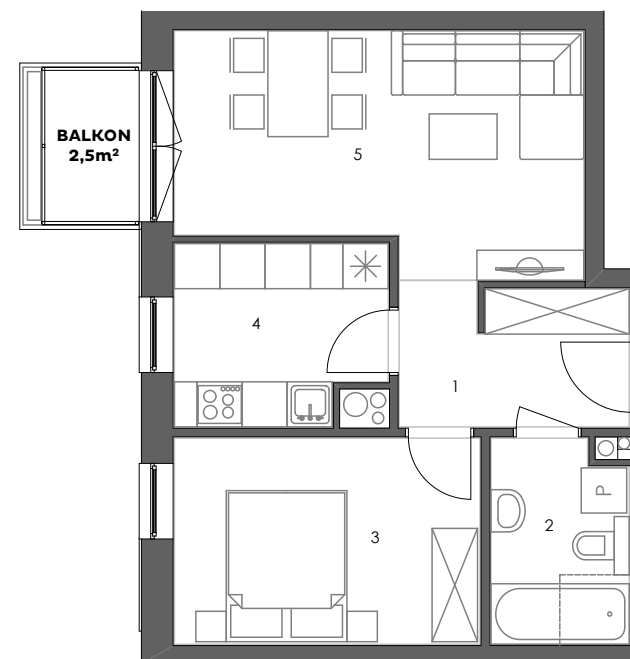

POGODNY SKWER

Mieszkanie: M14/4

Budynek:	4
Kondygnacja:	+2
Numer lokalu:	14
Powierzchnia:	43,9m ²
Ilość pokoi:	2

Plan kondygnacji

Mieszkanie M14/4

1 - Przedpokój	5,6m ²
2 - Łazienka	4,8m ²
3 - Sypialnia	11,0m ²
4 - Kuchnia	6,4m ²
5 - Pokój dzienny z aneksem kuchennym	16,1m ²

43,9m²

www.pogodnyskwer.pl