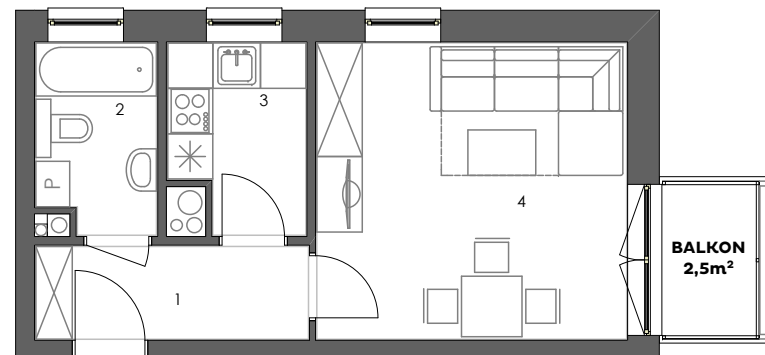

POGODNY SKWER

Mieszkanie: M09/2

Budynek:	2
Kondygnacja:	+2
Numer lokalu:	09
Powierzchnia:	28,6m ²
Ilość pokoi:	1

Plan kondygnacji

Mieszkanie M09/2

1 - Przedpokój	4,4m ²
2 - Łazienka	3,9m ²
3 - Kuchnia	4,2m ²
4 - Pokój dzienny	16,1m ²

28,6m²

www.pogodnyskwer.pl