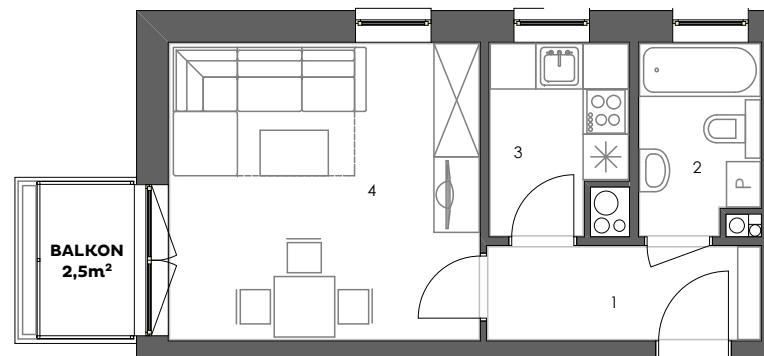

POGODNY
SKWER

Mieszkanie: M08/1C

Budynek: 1C
Kondygnacja: +1
Numer lokalu: 08
Powierzchnia: 28,6m²
Ilość pokoi: 1

Plan kondygnacji

Mieszkanie M08/1C

1 - Przedpokój	4,4m ²
2 - Łazienka	3,9m ²
3 - Kuchnia	4,2m ²
4 - Pokój dzienny	16,1m ²

28,6m²

www.pogodnyskwer.pl