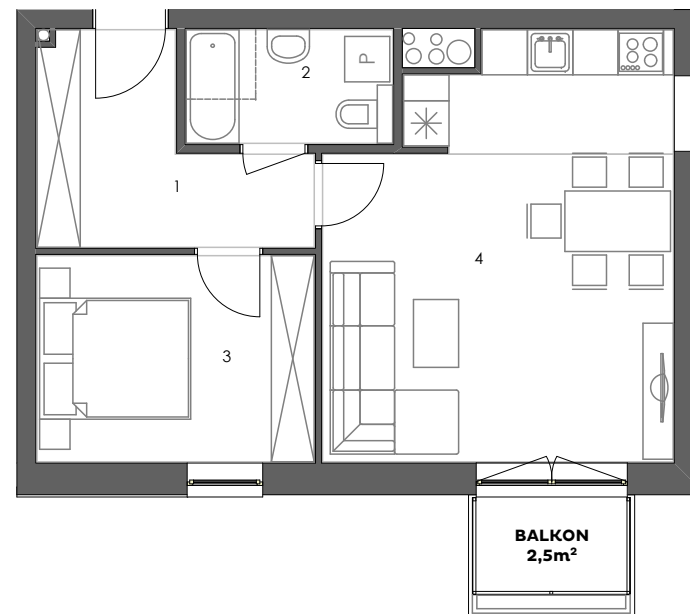

POGODNY SKWER

Mieszkanie: M07/2

Budynek:	2
Kondygnacja:	+1
Numer lokalu:	07
Powierzchnia:	45,6m ²
Ilość pokoi:	2

Plan kondygnacji

Mieszkanie M07/2

1 - Przedpokój	7,4m ²
2 - Łazienka	4,1m ²
3 - Sypialnia	10m ²
4 - Pokój dzienny z aneksem kuchennym	24,1m ²

45,6m²

www.pogodnyskwer.pl