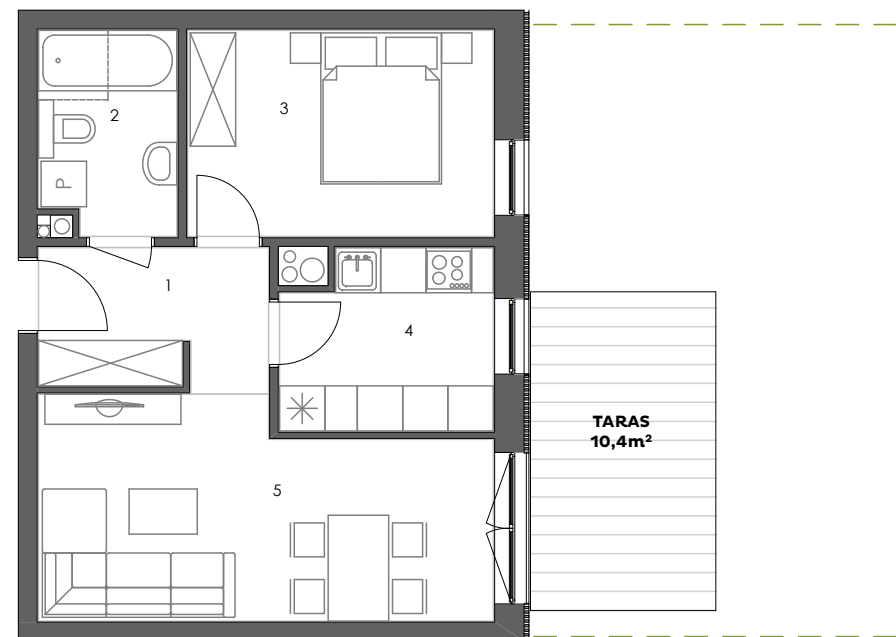

POGODNY
SKWER

Mieszkanie: M02/2

Budynek: 2
Kondygnacja: parter
Numer lokalu: 02
Powierzchnia: 44,1m²
Ilość pokoi: 2

Plan kondygnacji

Mieszkanie M02/2

1 - Przedpokój	5,6m ²
2 - Łazienka	4,8m ²
3 - Sypialnia	11,0m ²
4 - Kuchnia	6,4m ²
5 - Pokój dzienny	16,3m ²

44,1m²

www.pogodnyskwer.pl